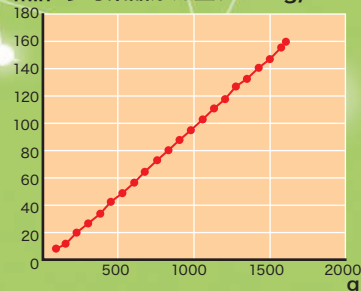

カンタン後付け!

お使いの給餌機に
アタッチメントを
接続するだけ

簡単サンプル確認!

分解せずに
供給量のサンプルが
確認できます

ラクラク供給調整!

デジタルコントローラで
供給量を簡単に
設定できます

min 参考薬品添加量グラフ g/min

寸法・重量

- 全高:1,000~2,100mm
- 全幅:1,115mm
- 奥行:590mm
- 重量:約42kg