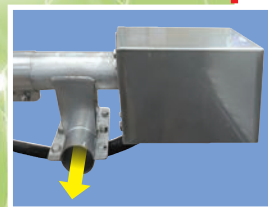

薬品やサプリを自動で飼料に添加できる!

薬品添加機

新登場!

てんかくん

安心の大容量!

添加剤タンクは
約50ℓの大容量

万全のブリッジ対策!

研究を重ねた構造により
スムーズな供給を実現

カンタン後付け!

お使いの給餌機に
アタッチメントを
接続するだけ

簡単サンプル確認!

分解せずに
供給量のサンプルが
確認できます

ラクラク供給調整!

デジタルコントローラで
供給量を簡単に
設定できます

min 参考薬品添加量グラフ g/min

寸法・重量