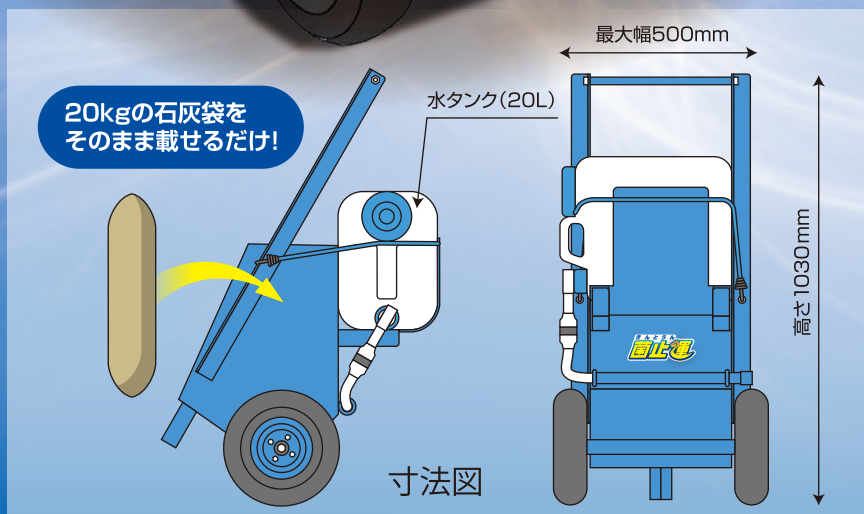

# 菌止運

確かな消毒!

消石灰は“強アルカリ性”で  
確かな消毒効果が見込めます。

飛び散らない!

水と一緒に散布するので  
飛散が抑えられます。

コンパクト設計!

横幅は約50cmとコンパクト。  
畜舎の狭い通路もラクラク散布。

 **長野クリエイート株式会社**